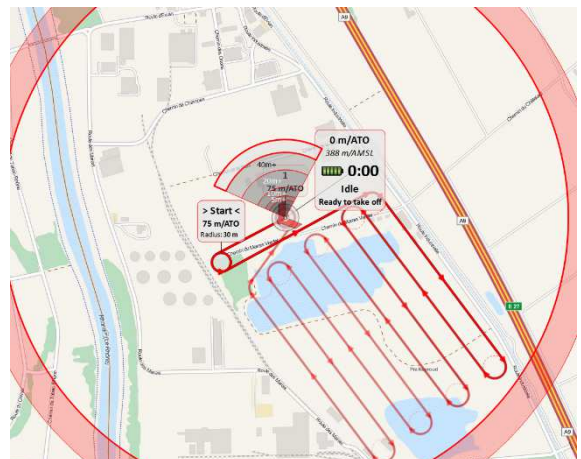

A LA POINTE DE LA TECHNOLOGIE : ACQUISITION DE DONNEES PAR DRONE

Possibilités offertes

Acquisition de données à large échelle, calcul de modèles numériques de surface (MNS), calcul de cubatures, comparaison entre plusieurs états, génération d'orthophotos, restitution 3D.

Précision

Précision absolue possible de 3cm en planimétrie et de 5cm en altimétrie.

Caractéristiques techniques

Drone eBee de chez Sensefly©, autonomie de 40min, couverture jusqu'à 12km² en un seul vol à une résolution de 30cm/pixel. Possibilité de faire des vols avec une résolution jusqu'à 1.5cm/pixel