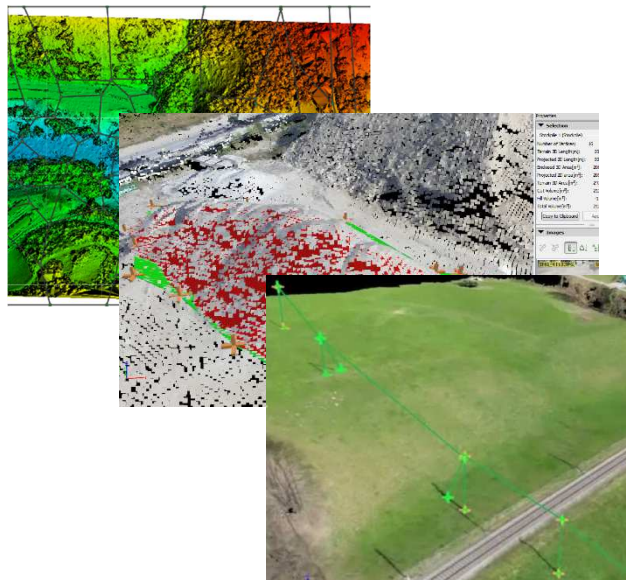

A LA POINTE DE LA TECHNOLOGIE : ACQUISITION DE DONNEES PAR DRONE

Possibilités offertes

Acquisition de données à large échelle, calcul de modèles numériques de surface (MNS), calcul de cubatures, comparaison entre plusieurs états, génération d'orthophotos, restitution 3D.

Précision

Précision absolue possible de 3cm en planimétrie et de 5cm en altimétrie.

Caractéristiques techniques

Drone eBee de chez Sensefly©, autonomie de 40min, couverture jusqu'à 12km² en un seul vol à une résolution de 30cm/pixel. Possibilité de faire des vols avec une résolution jusqu'à 1.5cm/pixel

Formats en sortie

Multitude de formats en sortie, compatibilité avec un grand nombre de logiciels

NOS PRESTATIONS

- **Rapidité d'exécution**
Sous réserve des conditions météorologiques, mise en œuvre très rapide.
- **Rapidité et fiabilité des résultats**
Calculs en quelques jours, analyse de la qualité du résultat.
- **Large panel de données en sortie**
Modèles numériques de surface, orthophotos, cubatures, restitution 3D d'objets (bâtiments, lignes HT, téléphériques...), animation de vol virtuel, intégration à Google Maps et Google Earth (kml).
- **Flexibilité**
Densité des données permettant l'extraction d'informations non prévues a priori.

VOS AVANTAGES

- **Mise en œuvre et résultats rapide**
Rapidité d'acquisition et de traitement des données.
- **Données complètes et à jour**
Possibilité de couvrir de larges zones et d'avoir des données à jour et complètes.
- **Flexibilité des données résultantes**
Résultat pouvant être lu par un grand nombre de logiciels, possibilité d'extraction d'objets particuliers.
- **Equipe pluridisciplinaire**
Grande expérience d'experts en géomatique et en génie civil pour intégrer au mieux le résultat à vos projets.