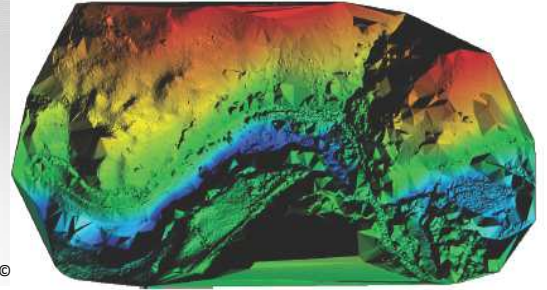

A LA POINTE DE LA TECHNOLOGIE : ACQUISITION DE DONNEES PAR DRONE

Possibilités offertes

Acquisition de données à large échelle, calcul de modèles numériques de surface (MNS), calcul de cubatures, comparaison entre plusieurs états, génération d'orthophotos, restitution 3D.

Précision

Précision absolue possible de 3cm en planimétrie et de 5cm en altimétrie.

Caractéristiques techniques

Drone eBee de chez Sensefly©, autonomie de 40min, couverture jusqu'à 12km² en un seul vol à une résolution de 30cm/pixel. Possibilité de faire des vols avec une résolution jusqu'à 1.5cm/pixel

Formats en sortie

Multitude de formats en sortie, compatibilité avec un grand nombre de logiciels

NOS PRESTATIONS

- **Rapidité d'exécution**
Sous réserve des conditions météorologiques, mise en œuvre très rapide.
- **Rapidité et fiabilité des résultats**
Calculs en quelques jours, analyse de la qualité du résultat.
- **Large panel de données en sortie**
Modèles numériques de surface, orthophotos, cubatures, restitution 3D d'objets (bâtiments, lignes HT, téléphériques...), animation de vol virtuel, intégration à Google Maps et Google Earth (kml).
- **Flexibilité**
Densité des données permettant l'extraction d'informations non prévues a priori.